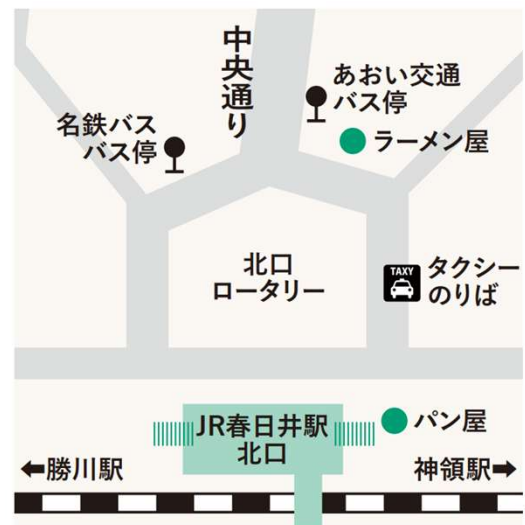

● 電車・バスでお越しのお客さま

JR春日井駅よりバス2.1km、徒歩約30分

- ・JR春日井駅より名鉄バス〈46〉または〈47〉系統
東野口方面「浅山町」または「東野口」バス停下車
- ・JR春日井駅よりあおい交通バスで「中原」にて下車、
徒歩約4分

● JR春日井駅前 バス発着場

● 所在地

〒486-0842 愛知県春日井市六軒屋町東丘22