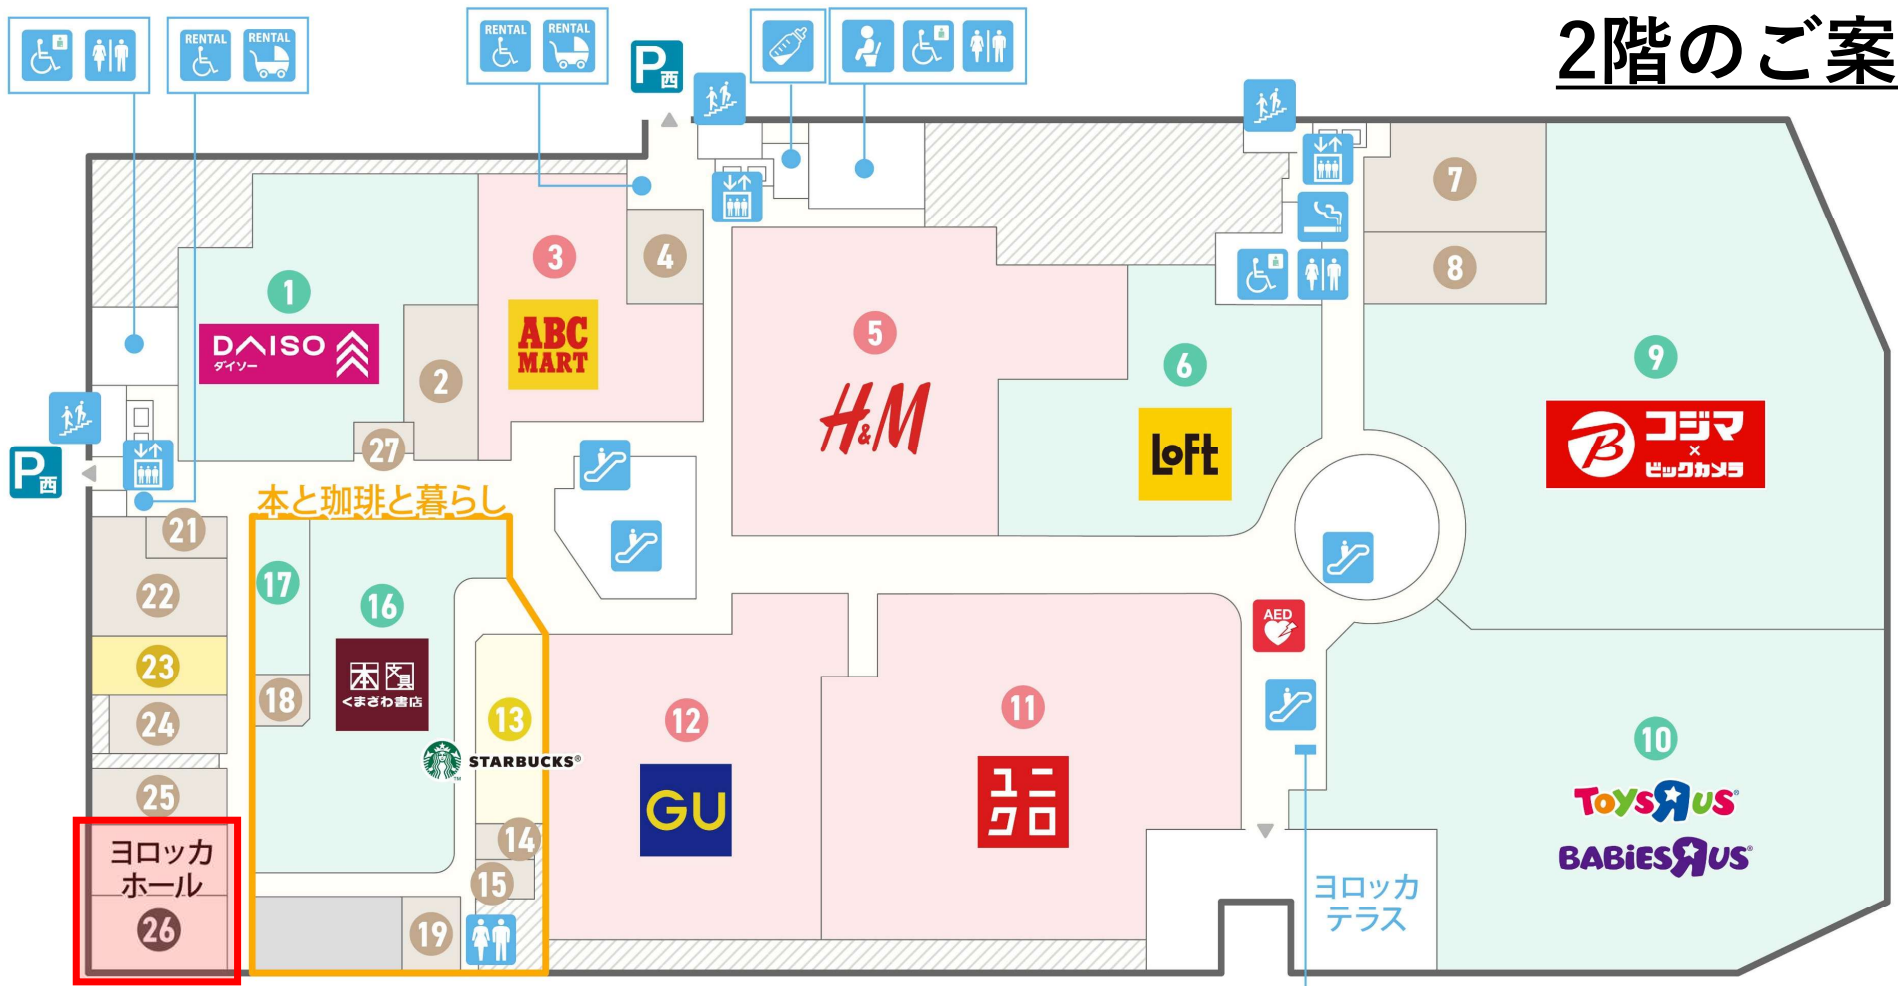

2階のご案内

西友側

無印良品側

↑【期日前投票所】ヨロッカホール

- エスカレーター
- エレベーター
- 男女トイレ
- だれでもトイレ
- 優先トイレ
- こどもトイレ
- 授乳室
- 貸し出しベビーカー
- 喫煙室
- ATM
- AED
- 駐車場

- ファッション
- ライフスタイル
- カフェ / レストラン
- フードホール
- フーズ
- サービス・その他
- アミューズメント